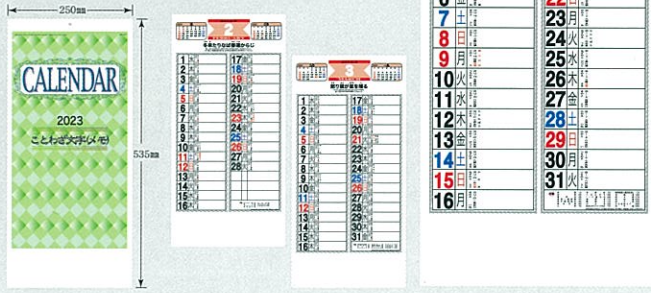

### KY-101 ことわざ文字(メモ)

- サイズ……46/6切・13枚(W250×H535<sup>m</sup>/m)
- 用紙……上質 70kg
- 名入印刷寸法……W215×H60<sup>m</sup>/m以内
- 表紙名入印刷……有
- 梱包数(重量)……100冊(15kg)

#### ■セールスポイント

シンプルな文字月表の上部に一日の始まりとなることわざ入りカレンダーです。環境にやさしいホットメルト製本です。

### KY-105 スケジュールメモカレンダー

- サイズ……A3・13枚(W305×H420<sup>m</sup>/m)
- 用紙……上質 70kg
- 名入印刷寸法……W285×H40<sup>m</sup>/m以内
- 表紙名入印刷……有
- 梱包数(重量)……100冊(15kg)

#### ■セールスポイント

数字も大きくメモスペースも広い、使いやすさ抜群のコンパクトなA3サイズのカレンダーです。環境にやさしいホットメルト製本です。