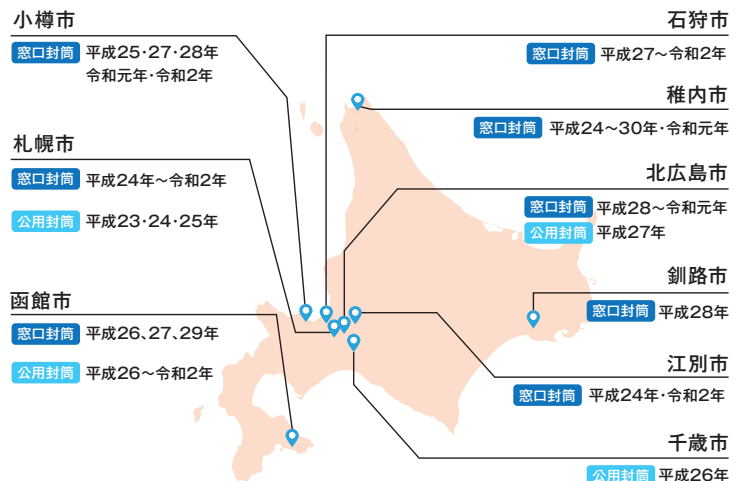

▼ 北海道における広告入り封筒事業の実績

〔江別市協定締結会社〕

お申し込み
お問い合わせ

株式会社 ボンカーズ TEL.011-281-5433 (担当:黒田)